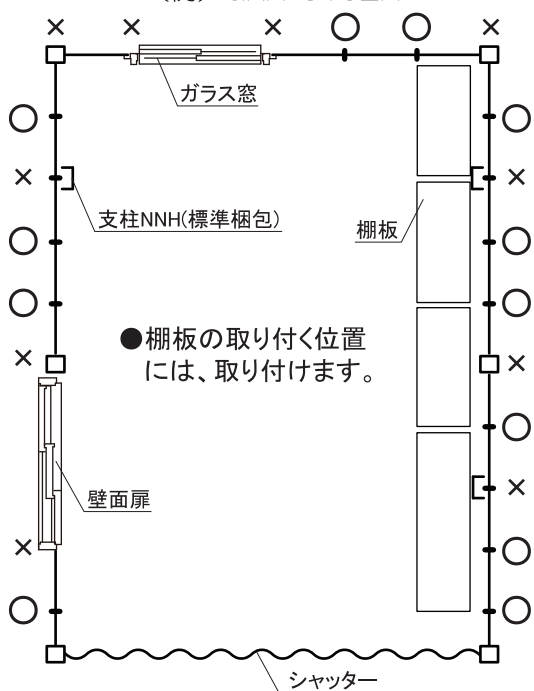

梱包明細表

ミストグレー : B8-1252
フランネルグレー : B3-0512

部 品 名	数
支 柱 N N H	2
M 6 ボ ル ト	2
ネ ジ 板 C	2
組 立 説 明 書	1

ミストグレー : B8-1352
フランネルグレー : B3-0513

部 品 名	数
支 柱 N N H	3
M 6 ボ ル ト	3
ネ ジ 板 C	3
組 立 説 明 書	1

ミストグレー : B8-1452

部 品 名	数
支 柱 N N H	4
M 6 ボ ル ト	4
ネ ジ 板 C	4
組 立 説 明 書	1

ミストグレー : B8-1052

部 品 名	数
支 柱 N N H	10
M 6 ボ ル ト	10
ネ ジ 板 C	10
組 立 説 明 書	1

●取付方法

本体の壁パネル取り付けと同時に、壁パネルのコの字の部分に支柱NNHを重ねて取り付けます。縦方向は壁パネルを留めるM6ボルトとネジ板で共締めします。上部はM6ボルトとネジ板Cで取り付けます。
※本体組立後に取り付ける場合は、縦方向のM6ボルトとネジ板をはずして支柱NNHと共締めしてください。

- すでに支柱NNHが取り付けられている位置には、取り付けません。支柱NNHの取り付け位置は、本体の組立説明書を参照してください。
- ガラス窓や壁面扉の取り付け位置には、取り付けません。
- 扉ドアの取り付け位置には、ドア脇パネル部分のみ取り付けます。
- 内壁の取り付け位置には、取り付けません。

●取付位置

○部に取付けてください。×部には、取り付けません。

(例) GRN-3152H

(例) DR-3157H