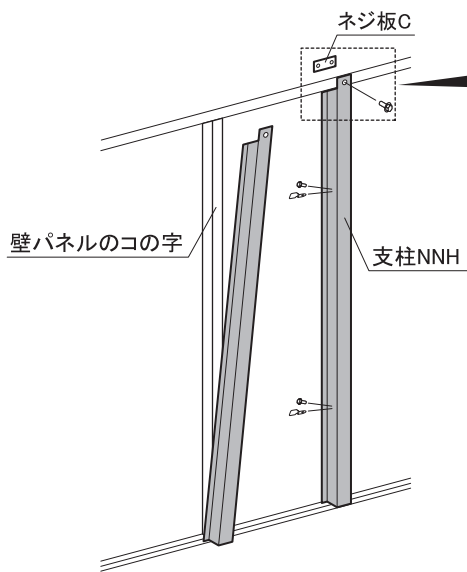

梱包明細表

ミストグレー : B8-1252
フランネルグレー : B3-0512

部 品 名	数
支 柱 N N H	2
M 6 ボ ル ト	2
ネ ジ 板 C	2
組 立 説 明 書	1

ミストグレー : B8-1352
フランネルグレー : B3-0513

部 品 名	数
支 柱 N N H	3
M 6 ボ ル ト	3
ネ ジ 板 C	3
組 立 説 明 書	1

ミストグレー : B8-1452

部 品 名	数
支 柱 N N H	4
M 6 ボ ル ト	4
ネ ジ 板 C	4
組 立 説 明 書	1

ミストグレー : B8-1052

部 品 名	数
支 柱 N N H	10
M 6 ボ ル ト	10
ネ ジ 板 C	10
組 立 説 明 書	1

●取付方法

本体の壁パネル取り付けと同時に、壁パネルのコの字の部分に支柱NNHを重ねて取り付けます。縦方向は壁パネルを留めるM6ボルトとネジ板で共締めします。上部はM6ボルトとネジ板Cで取り付けます。
※本体組立後に取り付ける場合は、縦方向のM6ボルトとネジ板をはずして支柱NNHと共締めしてください。

- すでに支柱NNHが取り付けられている位置には、取り付けません。支柱NNHの取り付け位置は、本体の組立説明書を参照してください。
- ガラス窓や壁面扉の取り付け位置には、取り付けません。
- 扉ドアの取り付け位置には、ドア脇パネル部分のみ取り付けます。
- 内壁の取り付け位置には、取り付けません。

●取付位置

○部に取付けてください。×部には、取り付けません。

(例) GRN-3152H

(例) DR-3157H